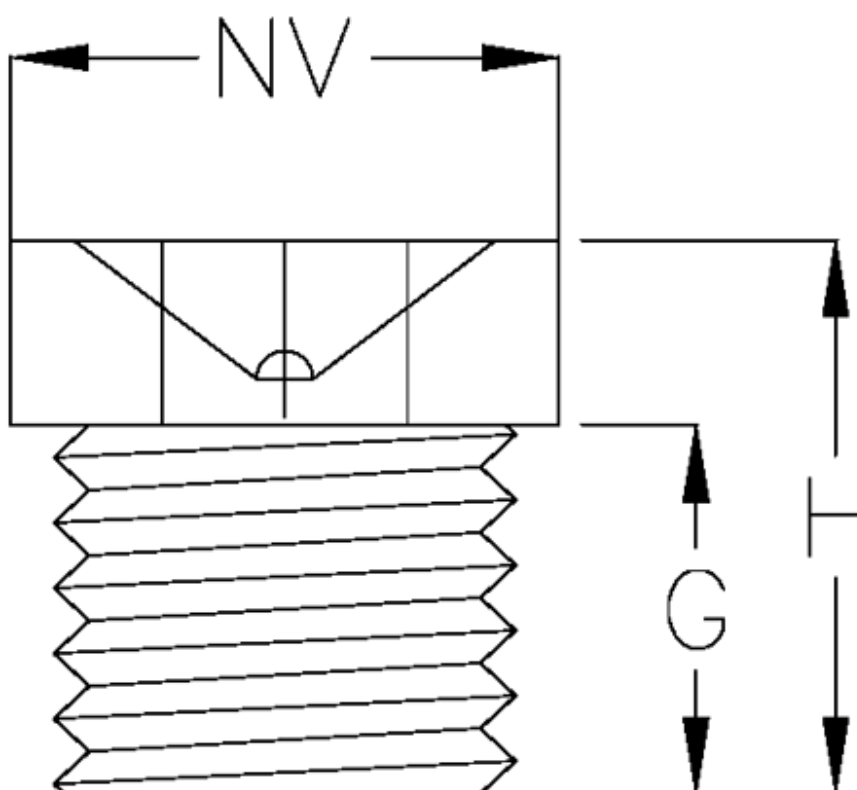

Varenummer: 53091101
Beskrivelse: KLEE Tragtsmørenippel DIN 3405 Type D1
lige, G1/8

Mål

G	= 6.0
Gevind	= G1/8
H	= 9.0
NV	= 10.9